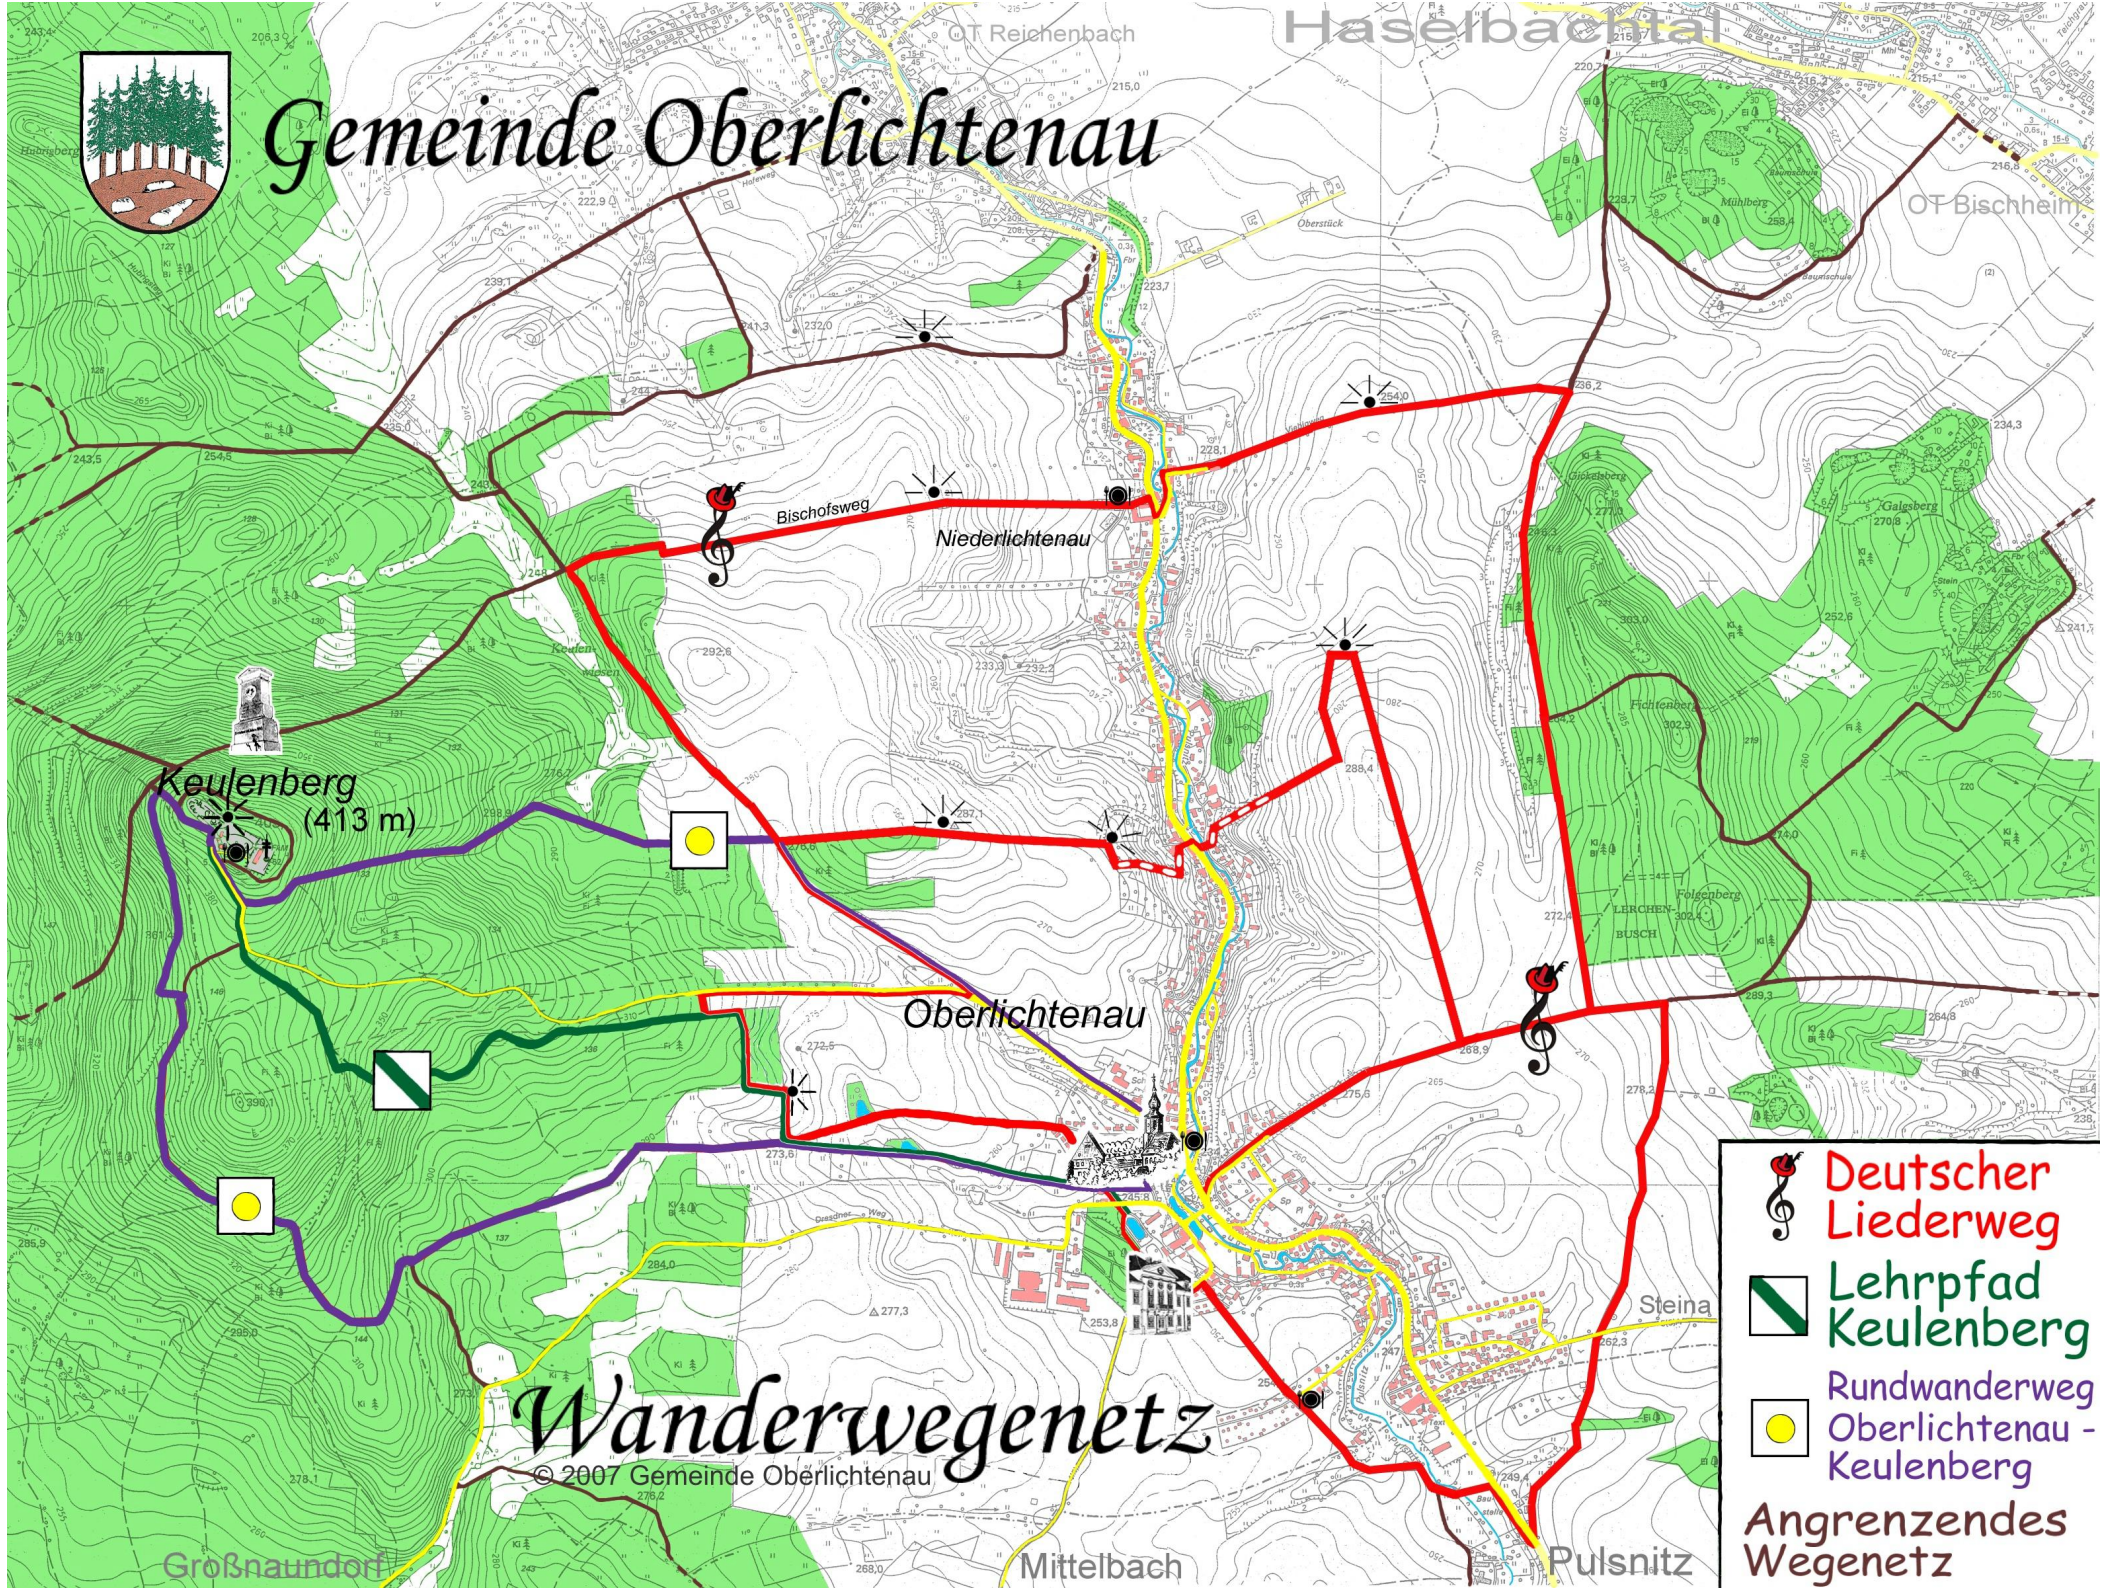

Gemeinde Oberlichtenau

Wanderwegenetz

© 2007 Gemeinde Oberlichtenau

-  **Deutscher Liederweg**
-  **Lehrpfad Keulenberg**
-  **Rundwanderweg Oberlichtenau-Keulenberg**
-  **Angrenzendes Wegenetz**